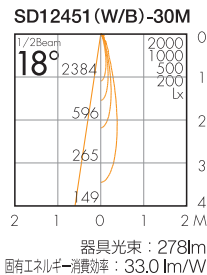

# Stick series

product by **NEEL**

株式会社盛光SCMがお薦めする「SD12451 TYPE」の配光データをご紹介します。

狭角タイプ

中角タイプ

広角タイプ

2700K

3000K