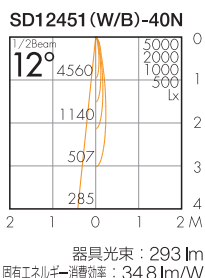

Stick series

product by **NEEL**

株式会社盛光SCMがお薦めする「SD12451 TYPE」の配光データをご紹介します。

狭角タイプ

中角タイプ

広角タイプ

2700K

3000K

3500K

4000K

本製品「Stick series」は、下図の様な連結仕様や
灯具を利用したペンダント等の展開も可能なように
設計しています。

シーンに合わせた組合せや、仕上げによる

特別仕様も承ります。お気軽に、ご相談ください。

【一例】

5連結仕様

3連結仕様

灯具を利用したペンダント

長さの違う灯具も製作可能です。
デザイン照明としても
ご利用ください。