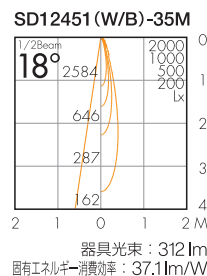

Stick series

product by **NEEL**

株式会社盛光SCMがお薦めする「SD12451 TYPE」の配光データをご紹介します。

狭角タイプ

中角タイプ

広角タイプ

2700K

3000K

3500K

4000K

本製品「Stick series」は、下図の様な連結仕様や
灯具を利用したペンダント等の展開も可能なように
設計しています。

シーンに合わせた組合せや、仕上げによる

特別仕様も承ります。お気軽に、ご相談ください。

【一例】

5連結仕様

3連結仕様

灯具を利用したペンダント

長さの違う灯具も製作可能です。
デザイン照明としても
ご利用ください。