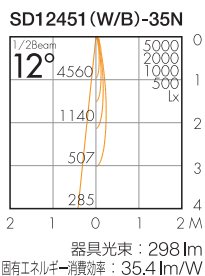

Stick series

product by **NEEL**

株式会社盛光SCMがお薦めする「SD12451 TYPE」の配光データをご紹介します。

狭角タイプ

中角タイプ

広角タイプ

2700K

3000K

3500K

4000K

本製品「Stick series」は、下図の様な連結仕様や
灯具を利用したペンダント等の展開も可能なように
設計しています。

シーンに合わせた組合せや、仕上げによる

特別仕様も承ります。お気軽に、ご相談ください。

【一例】

5連結仕様

3連結仕様

灯具を利用したペンダント

長さの違う灯具も製作可能です。
デザイン照明としても
ご利用ください。