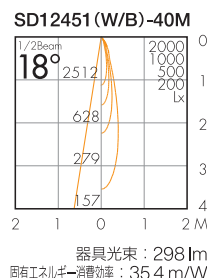

Stick series

product by **NEEL**

株式会社盛光SCMがお薦めする「SD12451 TYPE」の配光データをご紹介します。

狭角タイプ

中角タイプ

広角タイプ

2700K

3000K

3500K

4000K

本製品「Stick series」は、下図の様な連結仕様や
灯具を利用したペンダント等の展開も可能なように
設計しています。

シーンに合わせた組合せや、仕上げによる

特別仕様も承ります。お気軽に、ご相談ください。

【一例】

5連結仕様

3連結仕様

灯具を利用したペンダント

長さの違う灯具も製作可能です。
デザイン照明としても
ご利用ください。