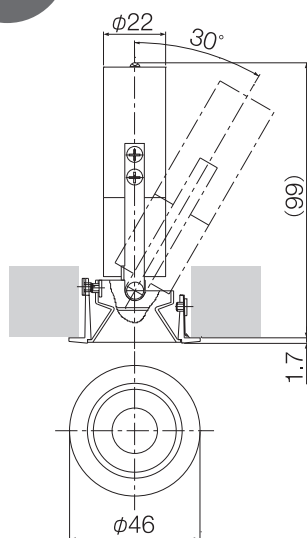

Stick series

product by **NEEL**

φ46-circle

希望小売価格 17,800 円(税別)

埋込穴
φ40

- 光源: LED / 調光
- 演色性: Ra80
- 入力電力: 100V・200V
- 消費電力: 8.4W ※適合電源を元にした数値です
- 電源: ※別売
- 質量: 0.10Kg
- 近接照射限度: 0.3mm
- 取付可能天井厚: 5~25mm
- LED光源寿命: 40,000時間

【仕様】
トリム: アルミダイキャスト塗装仕上
コーン: アルミ

- ※LEDのみの交換はできません。
- ※LEDの光色には多少のバラツキがあります。ご了承ください。
- ※適合電源及び調光器の詳細については、別途お問い合わせください。

		狭角タイプ	中角タイプ	広角タイプ	
コーン .. .. .. 黒	トリム	2700K	SD12401W-27N	SD12401W-27M	SD12401W-27W
	..	3000K	SD12401W-30N	SD12401W-30M	SD12401W-30W
	..	3500K	SD12401W-35N	SD12401W-35M	SD12401W-35W
	..	4000K	SD12401W-40N	SD12401W-40M	SD12401W-40W
コーン .. .. .. 黒	トリム	2700K	SD12401B-27N	SD12401B-27M	SD12401B-27W
	..	3000K	SD12401B-30N	SD12401B-30M	SD12401B-30W
	..	3500K	SD12401B-35N	SD12401B-35M	SD12401B-35W
	..	4000K	SD12401B-40N	SD12401B-40M	SD12401B-40W
コーン .. .. .. 鏡面	トリム	2700K	SD12451W-27N	SD12451W-27M	SD12451W-27W
	..	3000K	SD12451W-30N	SD12451W-30M	SD12451W-30W
	..	3500K	SD12451W-35N	SD12451W-35M	SD12451W-35W
	..	4000K	SD12451W-40N	SD12451W-40M	SD12451W-40W
コーン .. .. .. 鏡面	トリム	2700K	SD12451B-27N	SD12451B-27M	SD12451B-27W
	..	3000K	SD12451B-30N	SD12451B-30M	SD12451B-30W
	..	3500K	SD12451B-35N	SD12451B-35M	SD12451B-35W
	..	4000K	SD12451B-40N	SD12451B-40M	SD12451B-40W

□52-square

希望小売価格 18,800 円(税別)

埋込穴
□45

- 光源: LED / 調光
- 演色性: Ra80
- 入力電力: 100V・200V
- 消費電力: 8.4W ※適合電源を元にした数値です
- 電源: ※別売
- 質量: 0.12Kg
- 近接照射限度: 0.3mm
- 取付可能天井厚: 5~25mm
- LED光源寿命: 40,000時間

【仕様】
トリム: アルミダイキャスト塗装仕上
コーン: アルミ

- ※LEDのみの交換はできません。
- ※LEDの光色には多少のバラツキがあります。ご了承ください。
- ※適合電源及び調光器の詳細については、別途お問い合わせください。