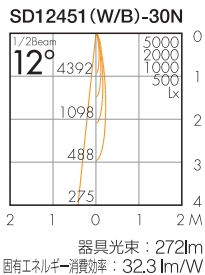

# Stick series

product by **NEEL**

株式会社盛光SCMがお薦めする「SD12451 TYPE」の配光データをご紹介します。

狭角タイプ

中角タイプ

広角タイプ

2700K

3000K