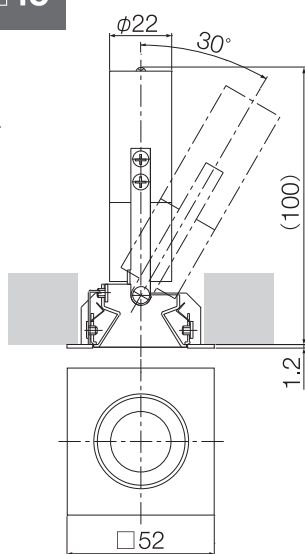

狭角タイプ	中角タイプ	広角タイプ	
コーン .. .. .. 黒	トリム	2700K	SD13001W-27N	SD13001W-27M	SD13001W-27W
	..	3000K	SD13001W-30N	SD13001W-30M	SD13001W-30W
	..	3500K	SD13001W-35N	SD13001W-35M	SD13001W-35W
	..	4000K	SD13001W-40N	SD13001W-40M	SD13001W-40W
コーン .. .. .. 黒	トリム	2700K	SD13001B-27N	SD13001B-27M	SD13001B-27W
	..	3000K	SD13001B-30N	SD13001B-30M	SD13001B-30W
	..	3500K	SD13001B-35N	SD13001B-35M	SD13001B-35W
	..	4000K	SD13001B-40N	SD13001B-40M	SD13001B-40W
コーン .. .. .. 鏡面	トリム	2700K	SD13051W-27N	SD13051W-27M	SD13051W-27W
	..	3000K	SD13051W-30N	SD13051W-30M	SD13051W-30W
	..	3500K	SD13051W-35N	SD13051W-35M	SD13051W-35W
	..	4000K	SD13051W-40N	SD13051W-40M	SD13051W-40W
コーン .. .. .. 鏡面	トリム	2700K	SD13051B-27N	SD13051B-27M	SD13051B-27W
	..	3000K	SD13051B-30N	SD13051B-30M	SD13051B-30W
	..	3500K	SD13051B-35N	SD13051B-35M	SD13051B-35W
	..	4000K	SD13051B-40N	SD13051B-40M	SD13051B-40W