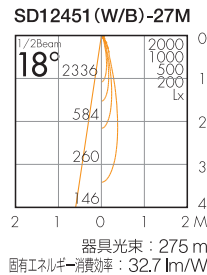

# Stick series

product by **NEEL**

株式会社盛光SCMがお薦めする「SD12451 TYPE」の配光データをご紹介します。

狭角タイプ

中角タイプ

広角タイプ

2700K

3000K