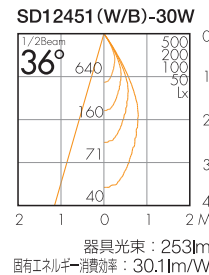

# Stick series

product by **NEEL**

株式会社盛光SCMがお薦めする「SD12451 TYPE」の配光データをご紹介します。

狭角タイプ

中角タイプ

広角タイプ

2700K

3000K