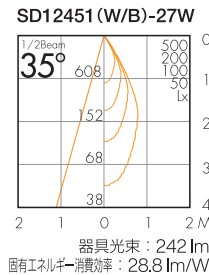

# Stick series

product by **NEEL**

株式会社盛光SCMがお薦めする「SD12451 TYPE」の配光データをご紹介します。

狭角タイプ

中角タイプ

広角タイプ

2700K

3000K