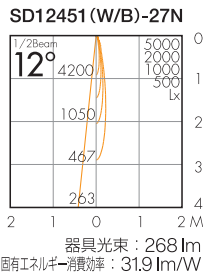

# Stick series

product by **NEEL**

株式会社盛光SCMがお薦めする「SD12451 TYPE」の配光データをご紹介します。

狭角タイプ

中角タイプ

広角タイプ

2700K

3000K