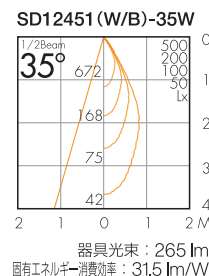

Stick series

product by **NEEL**

株式会社盛光SCMがお薦めする「SD12451 TYPE」の配光データをご紹介します。

狭角タイプ

中角タイプ

広角タイプ

2700K

3000K

3500K

4000K

本製品「Stick series」は、下図の様な連結仕様や
灯具を利用したペンダント等の展開も可能なように
設計しています。

シーンに合わせた組合せや、仕上げによる

特別仕様も承ります。お気軽に、ご相談ください。

【一例】

5連結仕様

3連結仕様

灯具を利用したペンダント

長さの違う灯具も製作可能です。
デザイン照明としても
ご利用ください。