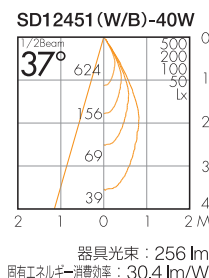

Stick series

product by **NEEL**

株式会社盛光SCMがお薦めする「SD12451 TYPE」の配光データをご紹介します。

狭角タイプ

中角タイプ

広角タイプ

2700K

3000K

3500K

4000K

本製品「Stick series」は、下図の様な連結仕様や
灯具を利用したペンダント等の展開も可能なように
設計しています。

シーンに合わせた組合せや、仕上げによる

特別仕様も承ります。お気軽に、ご相談ください。

【一例】

5連結仕様

3連結仕様

灯具を利用したペンダント

長さの違う灯具も製作可能です。
デザイン照明としても
ご利用ください。